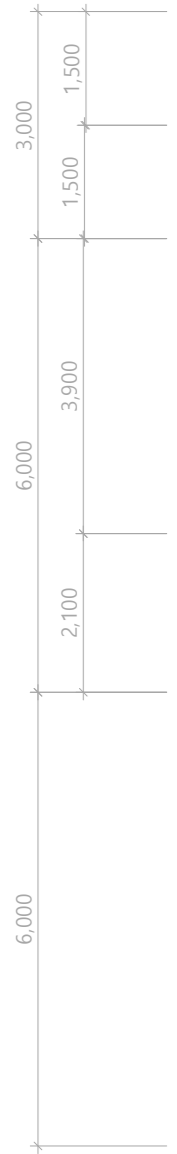

040
AM.BN1PBH1
6

상담실-1

040
AM.BN1PBH1
6

상담실-2

냉난방설비주기사항		
구분	내용	
—/—	HFIX 4sq x 2L, E:4sq (FLX 16C)	
—C—	EMPTY PIPE (CD 16C)	
⊙	중형 8각 outlet box 54mm-커버포함	제어용
⊠	중형 4각 outlet box 54mm-커버포함	전원용
Ⓢ	switch box 54mm 리모콘용	

NOTE
1. 냉난방기설비의 유선리모콘 및 개별, 중앙제어선 설치는 전문설비업체가 시공한다.

관리동 2층 냉난방설비 평면도(변경후)

축척: 1/100

(주) 강산테크
KANGSAN
전기 전문 설계업 1층 제D-96호
광주광역시 북구 첨단과기로 208번길 28, 202호
건축전기설비기술사 김세군
18116010324M
TEL: (062)972-0281, FAX: (062)942-0281