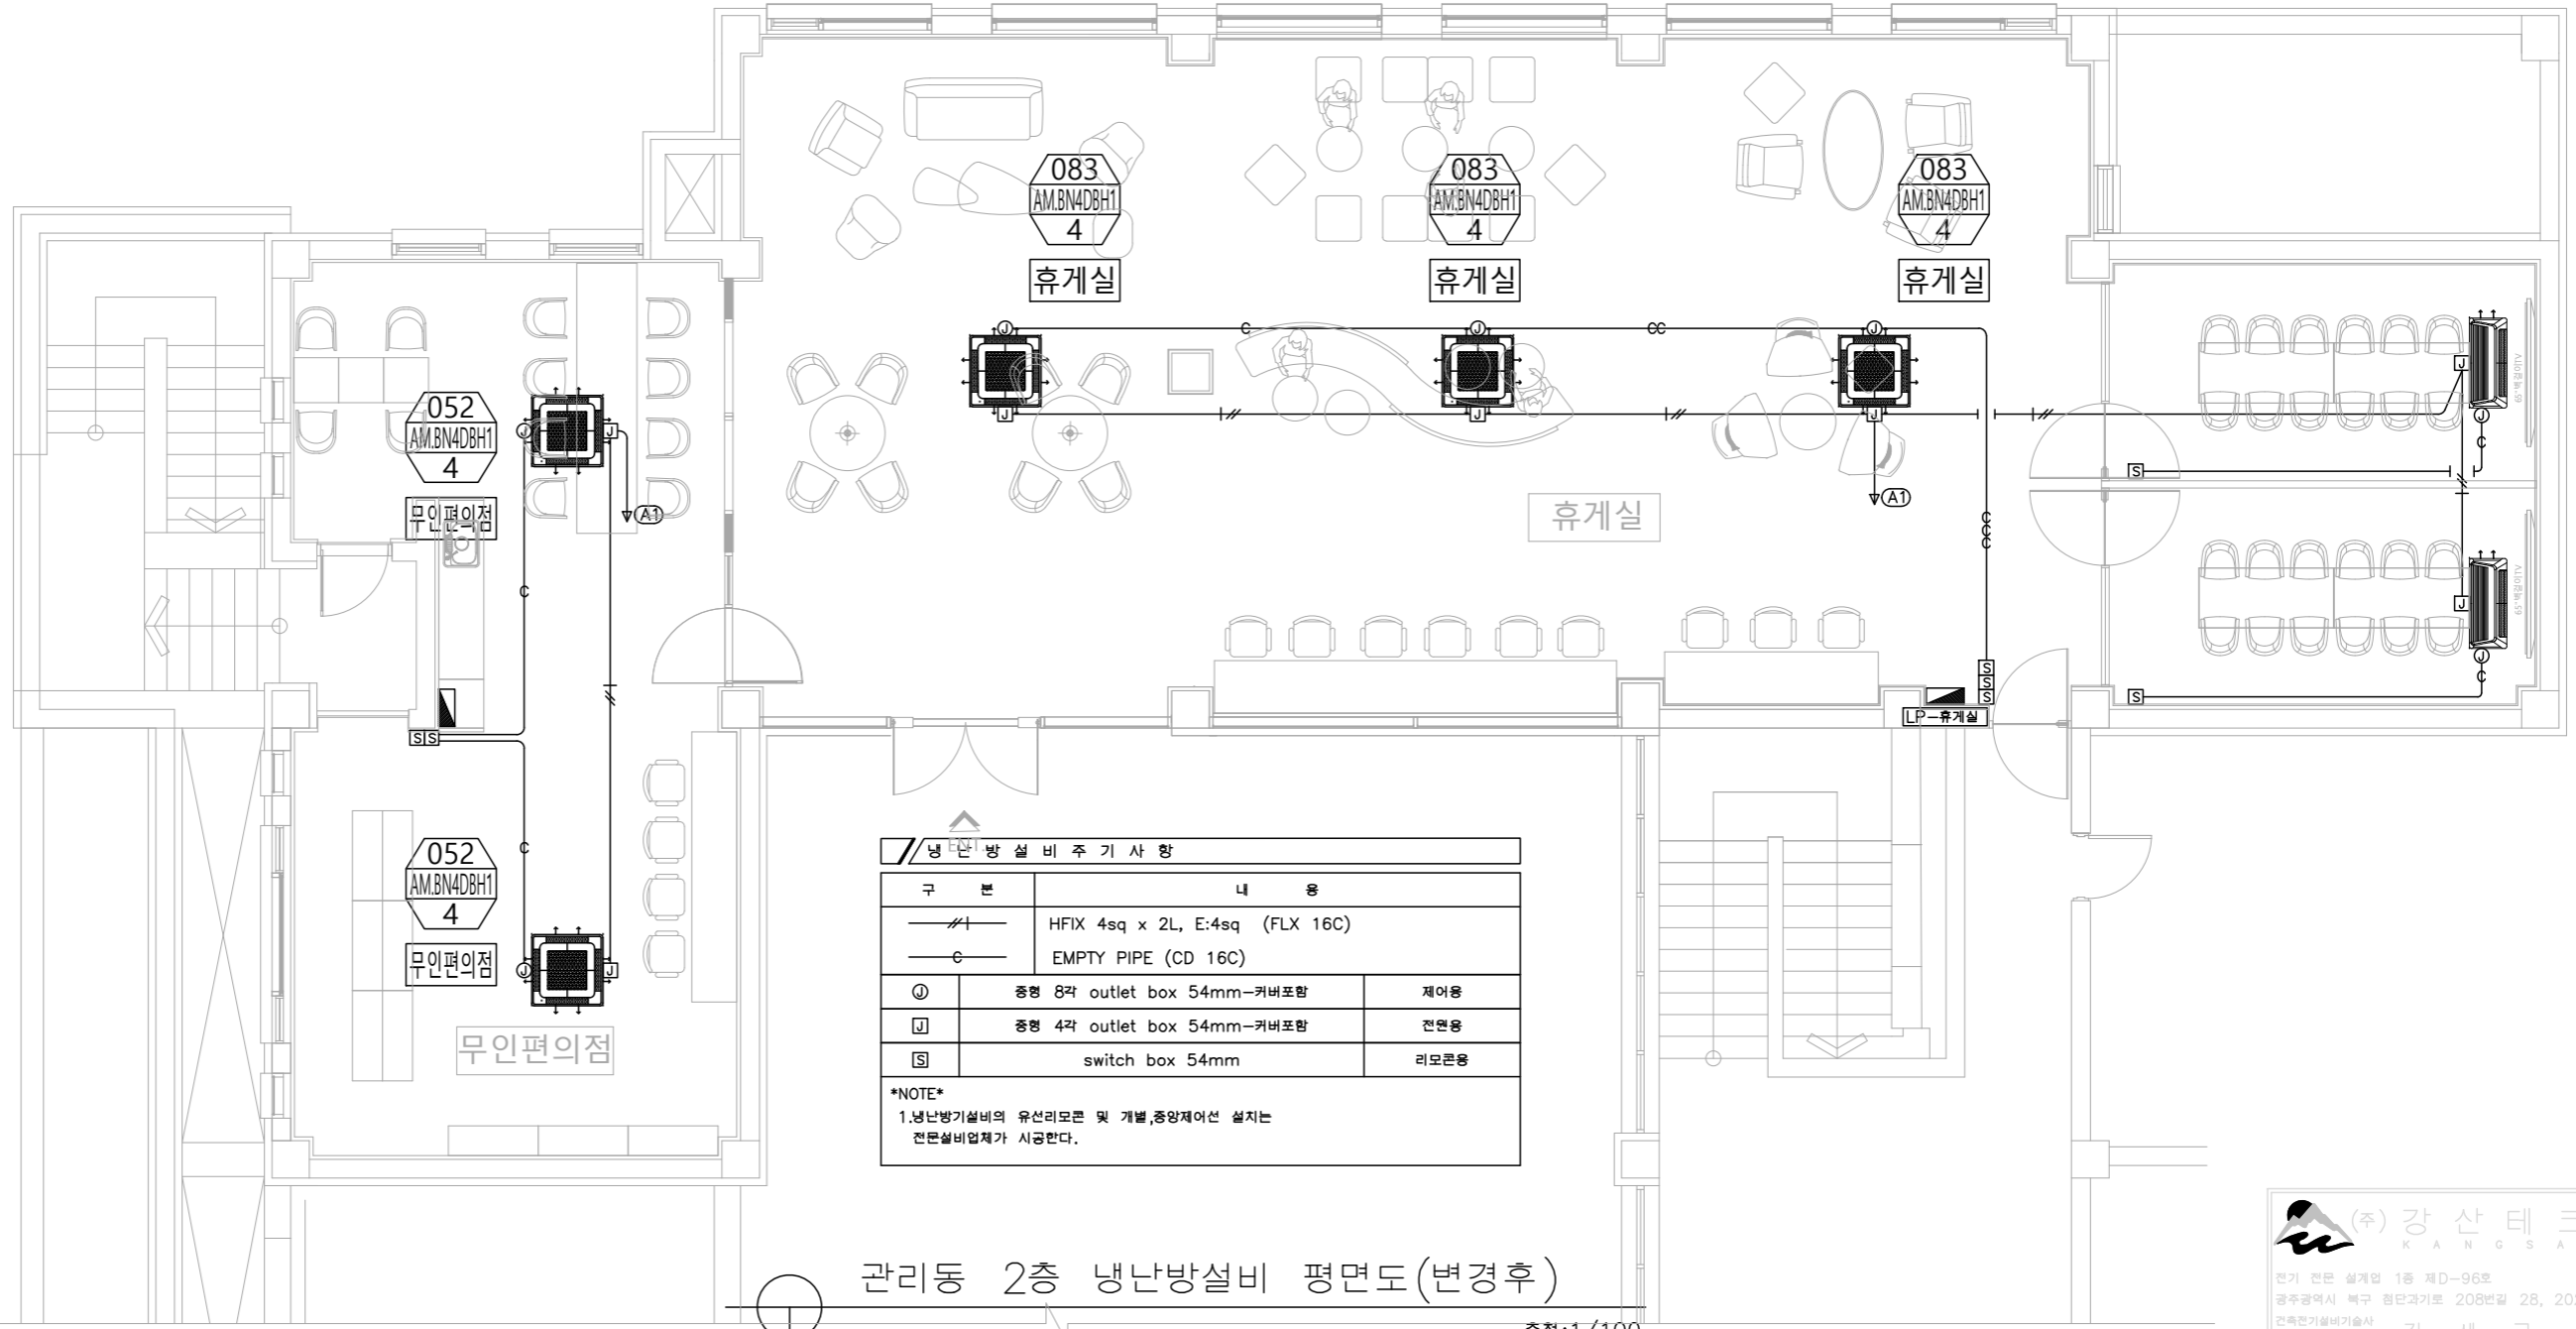

040
AM.BN1PBH1
6

상담실-1

040
AM.BN1PBH1
6

상담실-2

냉난방설비주기사항		
구분	내용	
—/—	HFIX 4sq x 2L, E:4sq (FLX 16C)	
—C—	EMPTY PIPE (CD 16C)	
⊙	중형 8각 outlet box 54mm-커버포함	제어용
⊠	중형 4각 outlet box 54mm-커버포함	전원용
Ⓢ	switch box 54mm 리모콘용	

NOTE
1. 냉난방기설비의 유선리모콘 및 개별, 중앙제어선 설치는 전문설비업체가 시공한다.

관리동 2층 냉난방설비 평면도(변경후)

축척: 1/100

(주) 강산테크
KANGSAN
전기 전문 설계업 1층 제D-96호
광주광역시 북구 첨단과기로 208번길 28, 202호
건축전기설비기술사 김세군
18116010324M
TEL: (062)972-0281, FAX: (062)942-0281