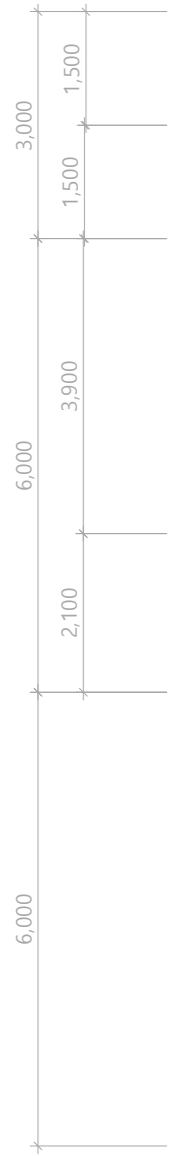

전열교환기설비주기사항		
구분	내용	
—+—	HFIX 4sq x 2L, E:4sq (FLX 16C)	
—c—	EMPTY PIPE (CD 16C)	
⓪	중형 8각 outlet box 54mm-커버포함	제어용
Ⓢ	일반용 1구 콘센트(노출형)	전원용
Ⓜ	switch box 54mm	리모콘용

NOTE
전열교환기설비의 유선리모콘 및 개별,중앙제어선 설치는
전선설비업체가 시공한다.

관리동 2층 전열교환기설비 평면도(변경후)

축척:1/100

(주) 강산테크
KANGSANTECH

전기 전문 설계업 1종 제D-96호
공주광역시 북구 청안로 208번길 28, 202호
건축전기설비기술사 김세군
18116010324M
TEL:(062)972-0281, FAX:(062)942-0281