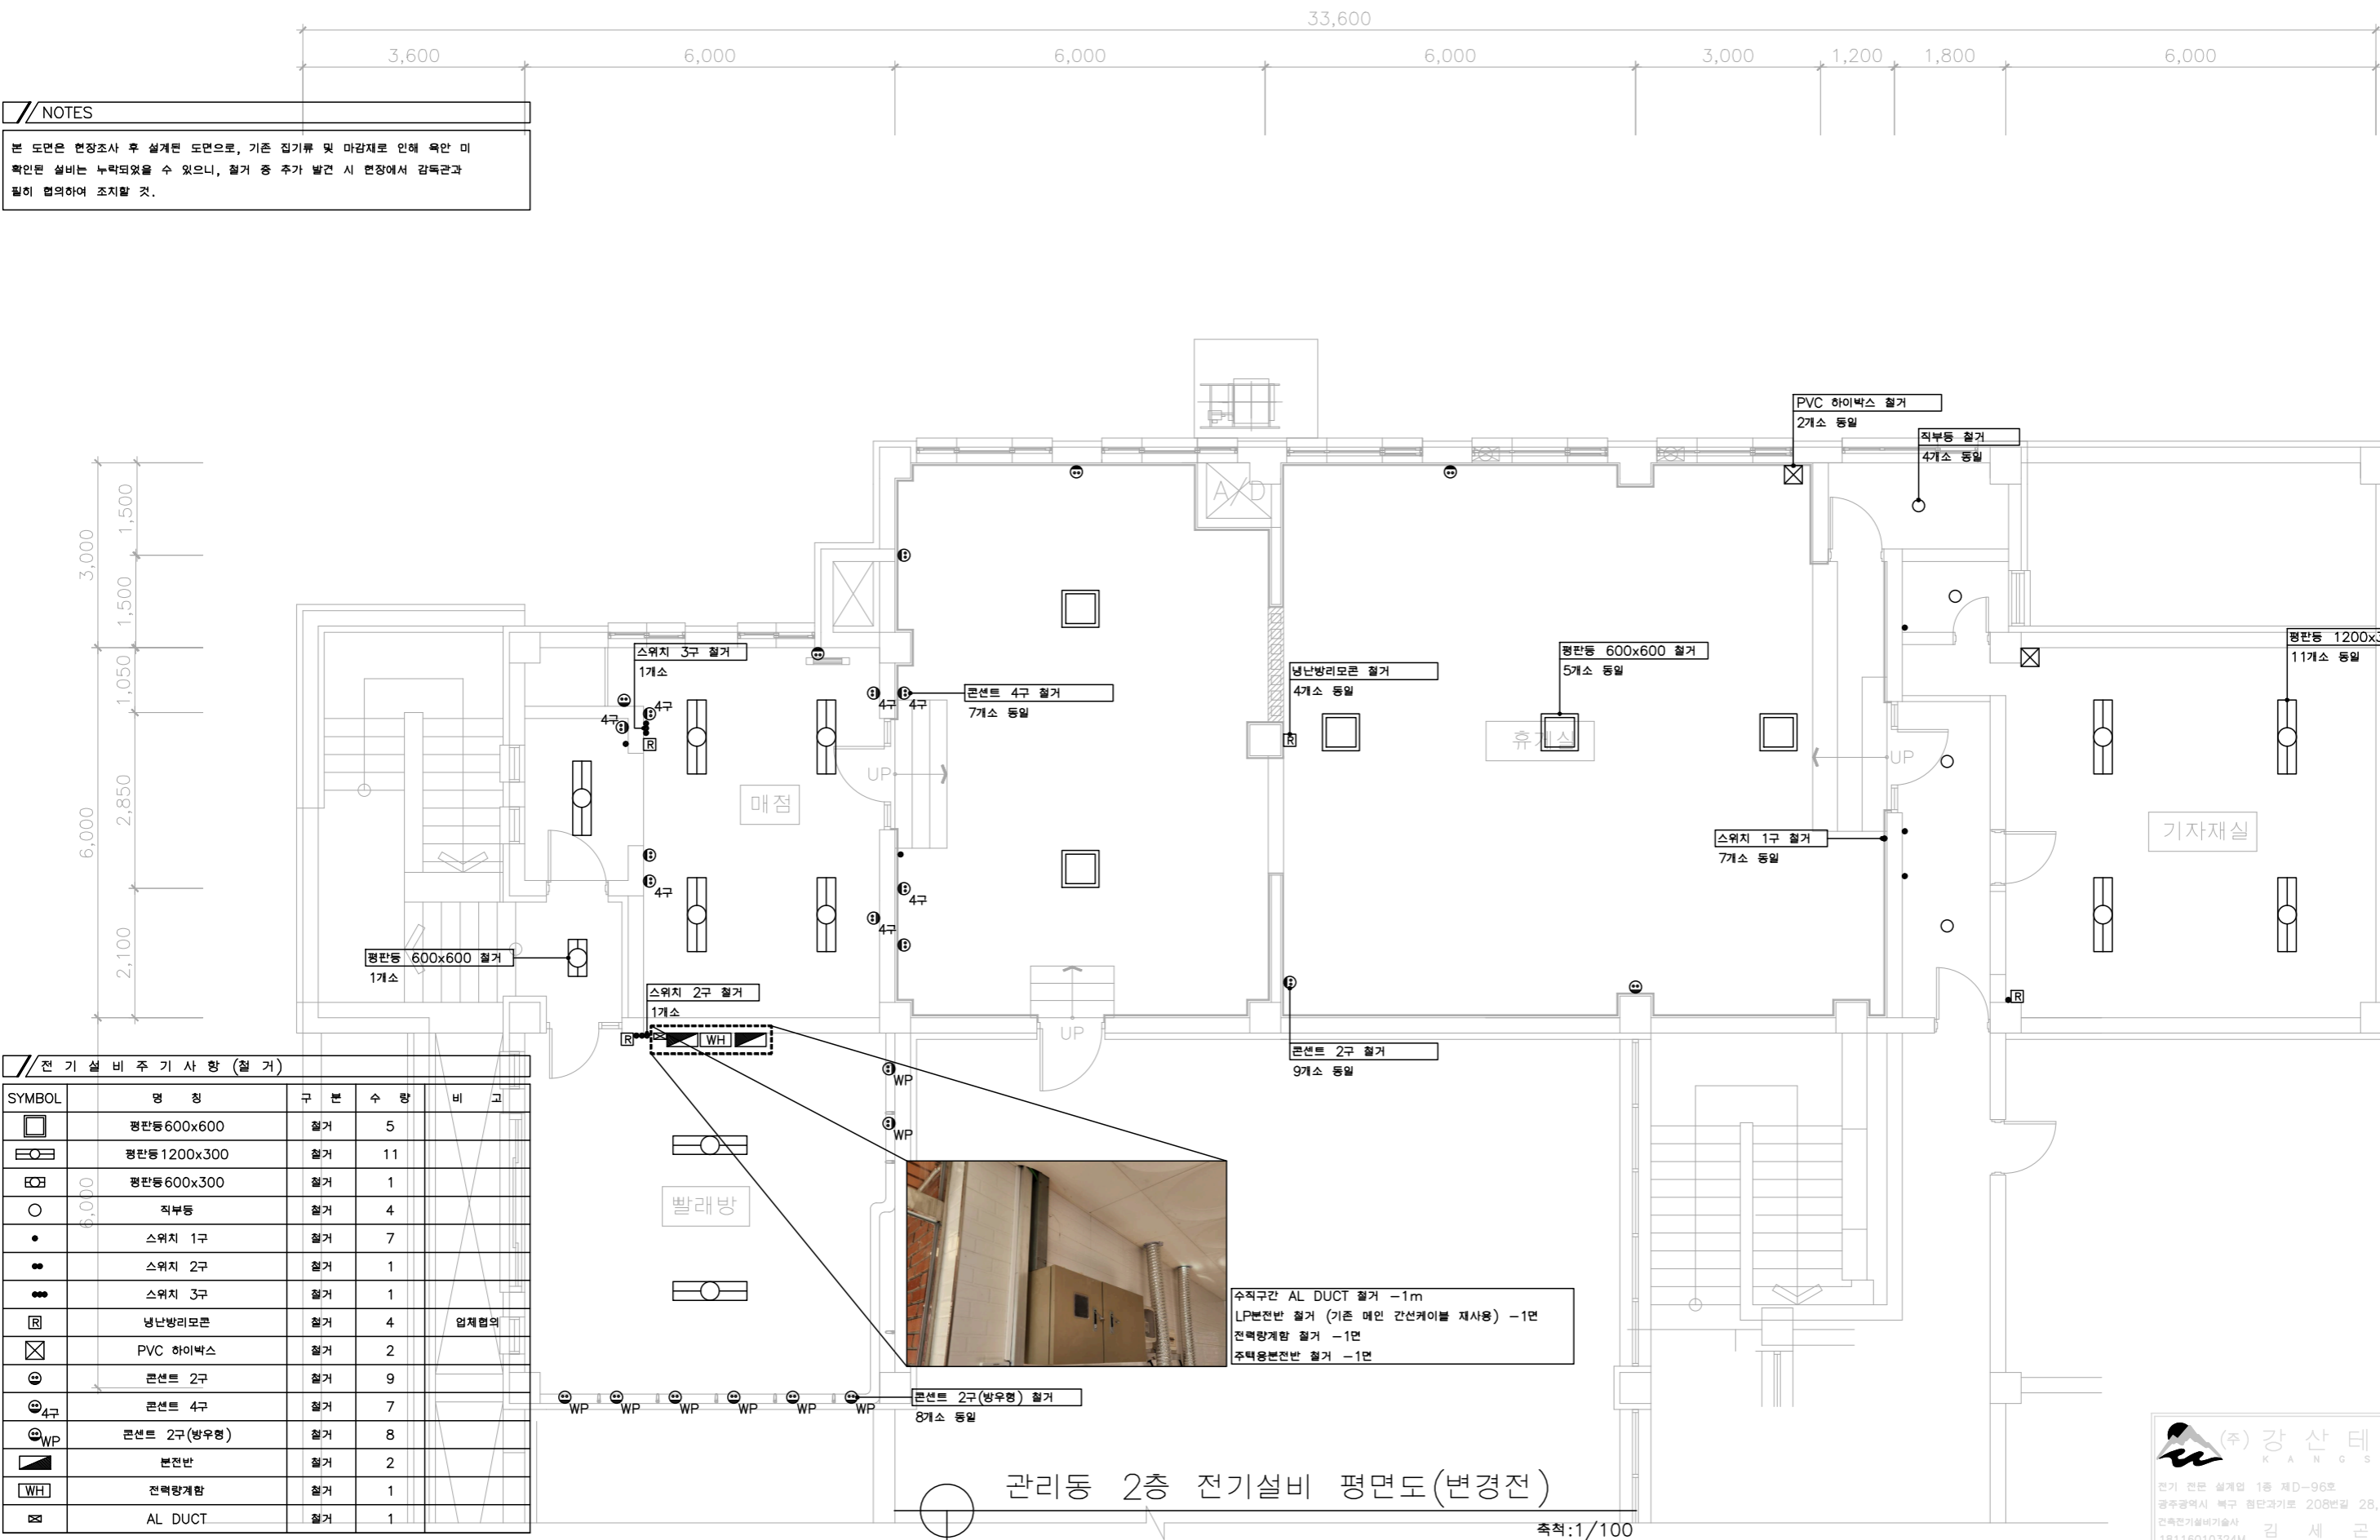

NOTES

본 도면은 현장조사 후 설계된 도면으로, 기존 집기류 및 마감재로 인해 육안 미 확인된 설비는 누락되었을 수 있으니, 절거 중 추가 발견 시 현장에서 감독관과 협의하여 조치할 것.

(주) 강산테크
KANGSAN

전기 전문 설계업 1층 제D-96호
광주광역시 북구 첨단과기로 208번길 28, 202호
건축전기설비기술사 김세군
18116010324M
TEL:(062)972-0281, FAX:(062)942-0281