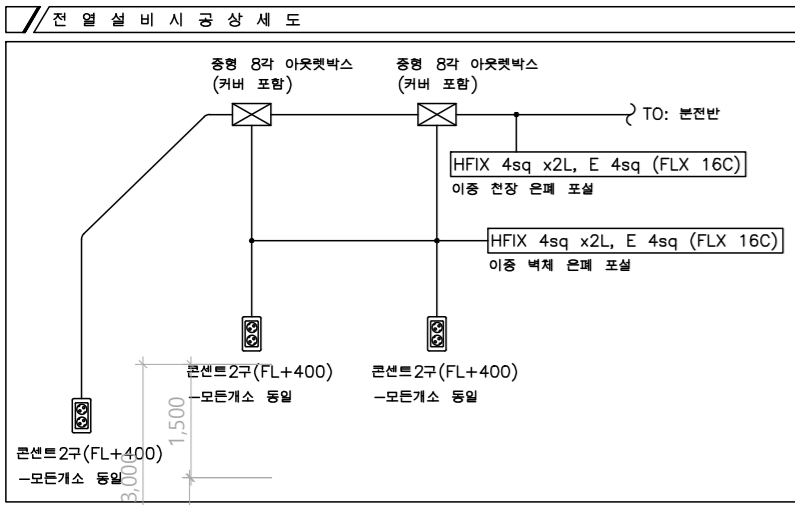

전열 설비 주 기 사항

SYMBOL	명칭	설치높이	비고
⊕	일반용 2구	FL + 400mm	
⊙	중형 8각 아웃렛박스 54mm		
구분	내용		
- - / + - -	HFIX 4sq x 2L, E:4sq (FLX 16C)		

NOTE

1. 표기되어있지 않는 배관 및 배선은 입상계통도, 별래 및 주기사항을 참조한다.
2. 별도 표기없는 콘센트 높이는 400mm으로 한다.
3. 전기 기구류의 위치는 현장 감독관과 상의 하여 변경 할 수 있다.
4. 인체관련회로는 구분하여 "정격감도 전류 15mA기준"을 유지하도록 시공한다.

CABLE SCHEDULE

SYMBOL	FROM	TO	DESCRIPTION	CONDUIT	비고
①	기본본전반	LP-유계실	F-CV 16sq/4Cx1L, E 16sq	DUCT/FLX 54C	B2

** NOTE **

1. 본 설계는 비교에 명기된 공사방법으로 설계 되었으며, 현장 여건과 상이한 경우 발주처 감독관과 협의 후 시공한다.