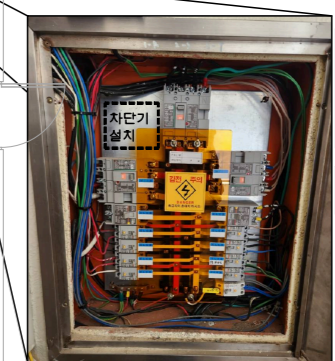

**\*NOTE\***

- 표기되어있지 않는 배관 및 배선은 입상계통도, 별래 및 주기사항을 참조한다.
- 별도 표기없는 콘센트 높이는 400mm으로 한다.
- 전기 기구류의 위치는 현장 감독관과 상의 하여 변경 할 수 있다.
- 인체관련회로는 구분하여 "정격감도 전류 15mA기준"을 유지하도록 시공한다.

**CABLE SCHEDULE**

SYMBOL	FROM	TO	DESCRIPTION	CONDUIT	비고
①	기본본전반	LP-유계실	F-CV 16sq/4Cx1L, E 16sq	DUCT/FLX 54C	B2

**\*\* NOTE \*\***

1. 본 설계는 비교에 명기된 공사방법으로 설계 되었으며, 현장 여건과 상이한 경우 발주처 감독관과 협의 후 시공한다.

기존 LP본전반에 MCCB 4P 50/50AT 1개 신설하여 급회 신설되는 유계실 LP-유계실 본전반에 전원 공급한다. 차단기 설치시 BUS BAR에서 차단기 접속은 KIV 전선으로 시공 하도록 한다.

본전반 상부 수직구간 케이블은 AL DUCT 설치하여 분기케이블 포설한다.