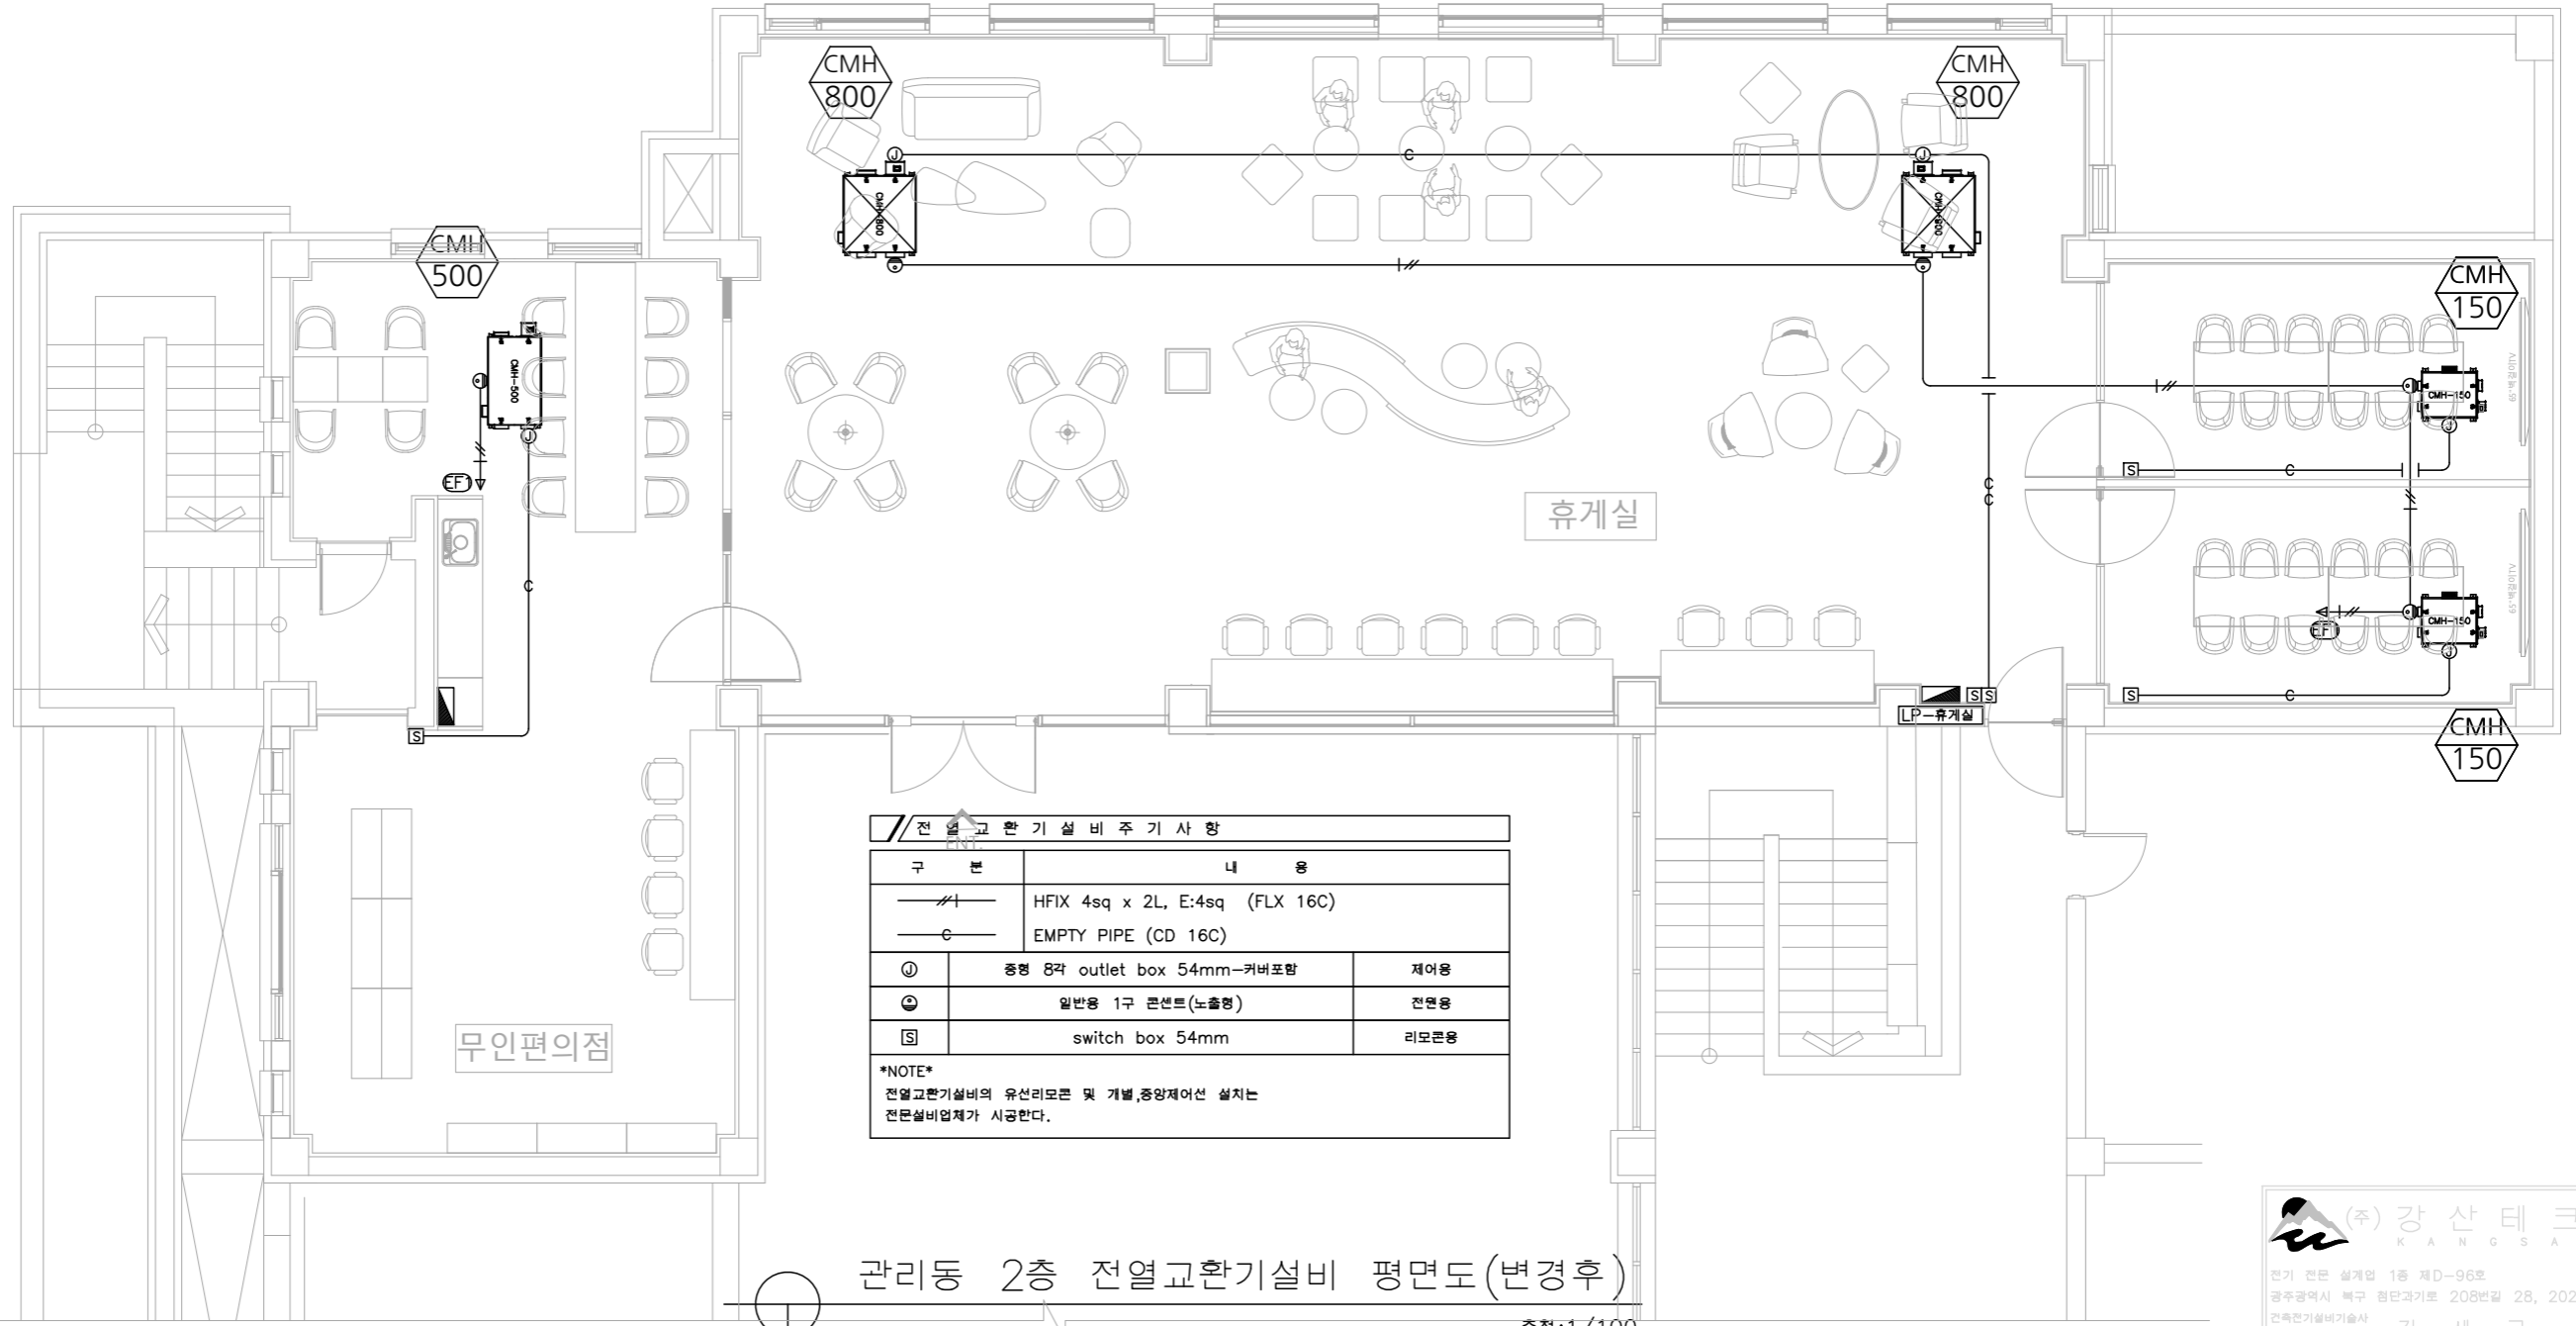

전열교환기설비주기사항		
구분	내용	
—+—	HFIX 4sq x 2L, E:4sq (FLX 16C)	
—c—	EMPTY PIPE (CD 16C)	
⓪	중형 8각 outlet box 54mm-커버포함	제어용
Ⓢ	일반용 1구 콘센트(노출형)	전원용
Ⓜ	switch box 54mm	리모콘용

NOTE
전열교환기설비의 유선리모콘 및 개별,중앙제어선 설치는
전선설비업체가 시공한다.

관리동 2층 전열교환기설비 평면도(변경후)

축척:1/100

(주) 강산테크
KANGSANTECH

전기 전문 설계업 1종 제D-96호
공주광역시 북구 청안로 208번길 28, 202호
건축전기설비기술사 김세군
18116010324M
TEL:(062)972-0281, FAX:(062)942-0281