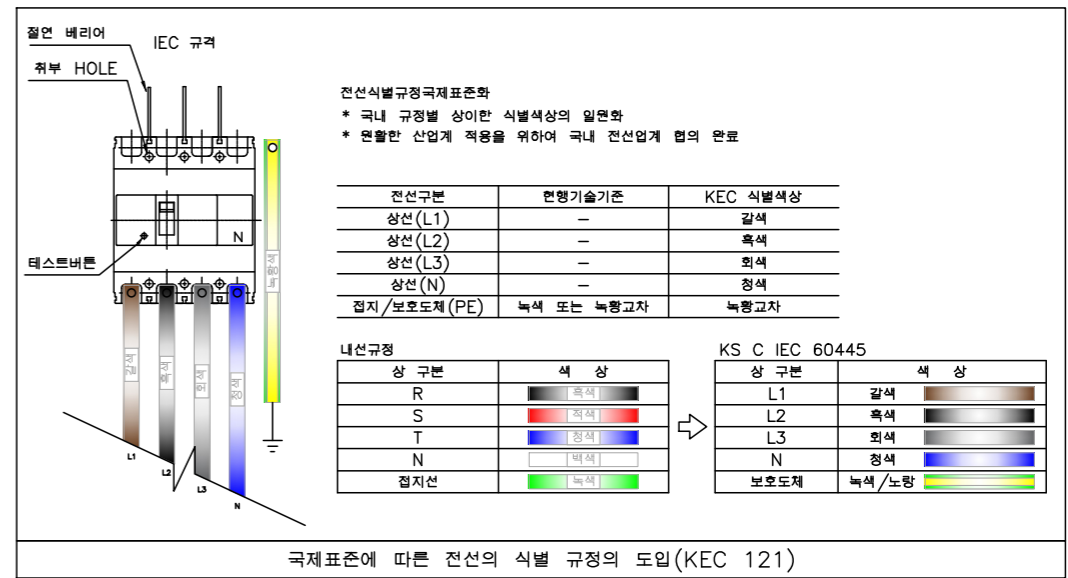

# 본 전 반 결 선 도

\* 차단기 및 누전차단기 표기방법

RCBO	주택용 누전차단기(B, C, D형)
CBR	산업용 누전차단기
MCB	주택용 배선차단기(B, C, D형)
MCCB	산업용 배선차단기

KEC 211.2.4 적용하여 현행에 맞춰 개정된 누전 차단기 를 설치할것.  
단, KEC 234.5 에 따라 인체가 물에 젖어있는 상태에서 전기를 사용하는 장소일시 고감도형 누전 차단기 사용할것.  
고감도형 누전차단기 :경격감도전류 15mA ,동작시간 0.03초,전류동작형