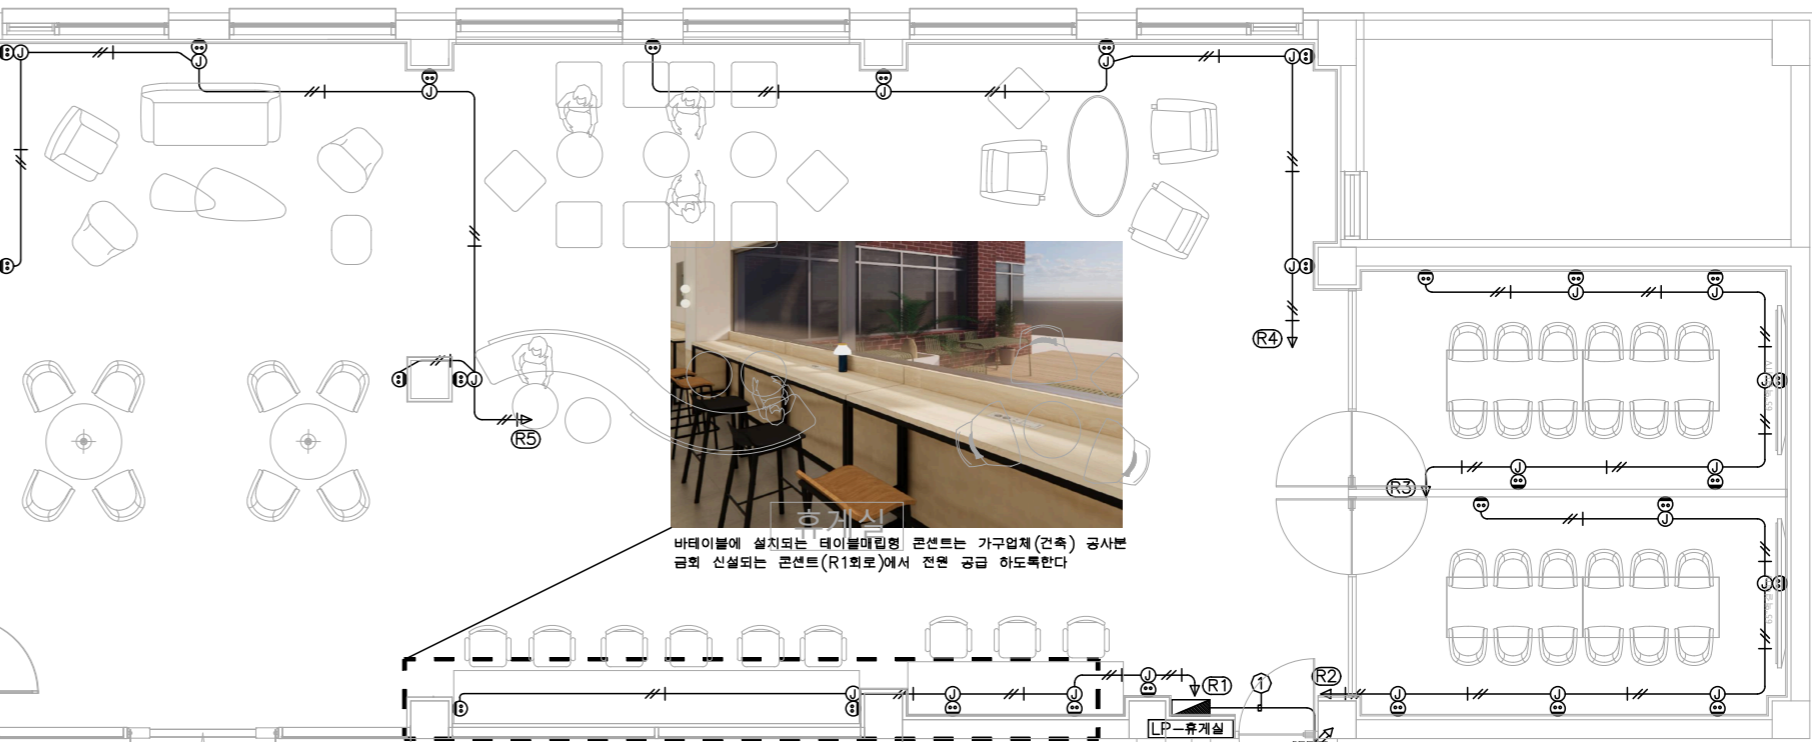

(주) 강산테크  
KANGSAN

전기 전문 설계업 1층 제D-96호  
광주광역시 북구 첨단과기로 208번길 28, 202호  
건축전기설비기술사 김세군  
18116010324M  
TEL:(062)972-0281, FAX:(062)942-0281

**전열 설비 주 기 사항**

SYMBOL	명칭	설치높이	비고
⊕	일반용 2구	FL + 400mm	
⊙	중형 8각 아웃렛박스 54mm		
구분	내용		
- - / + - -	HFIX 4sq x 2L, E:4sq (FLX 16C)		