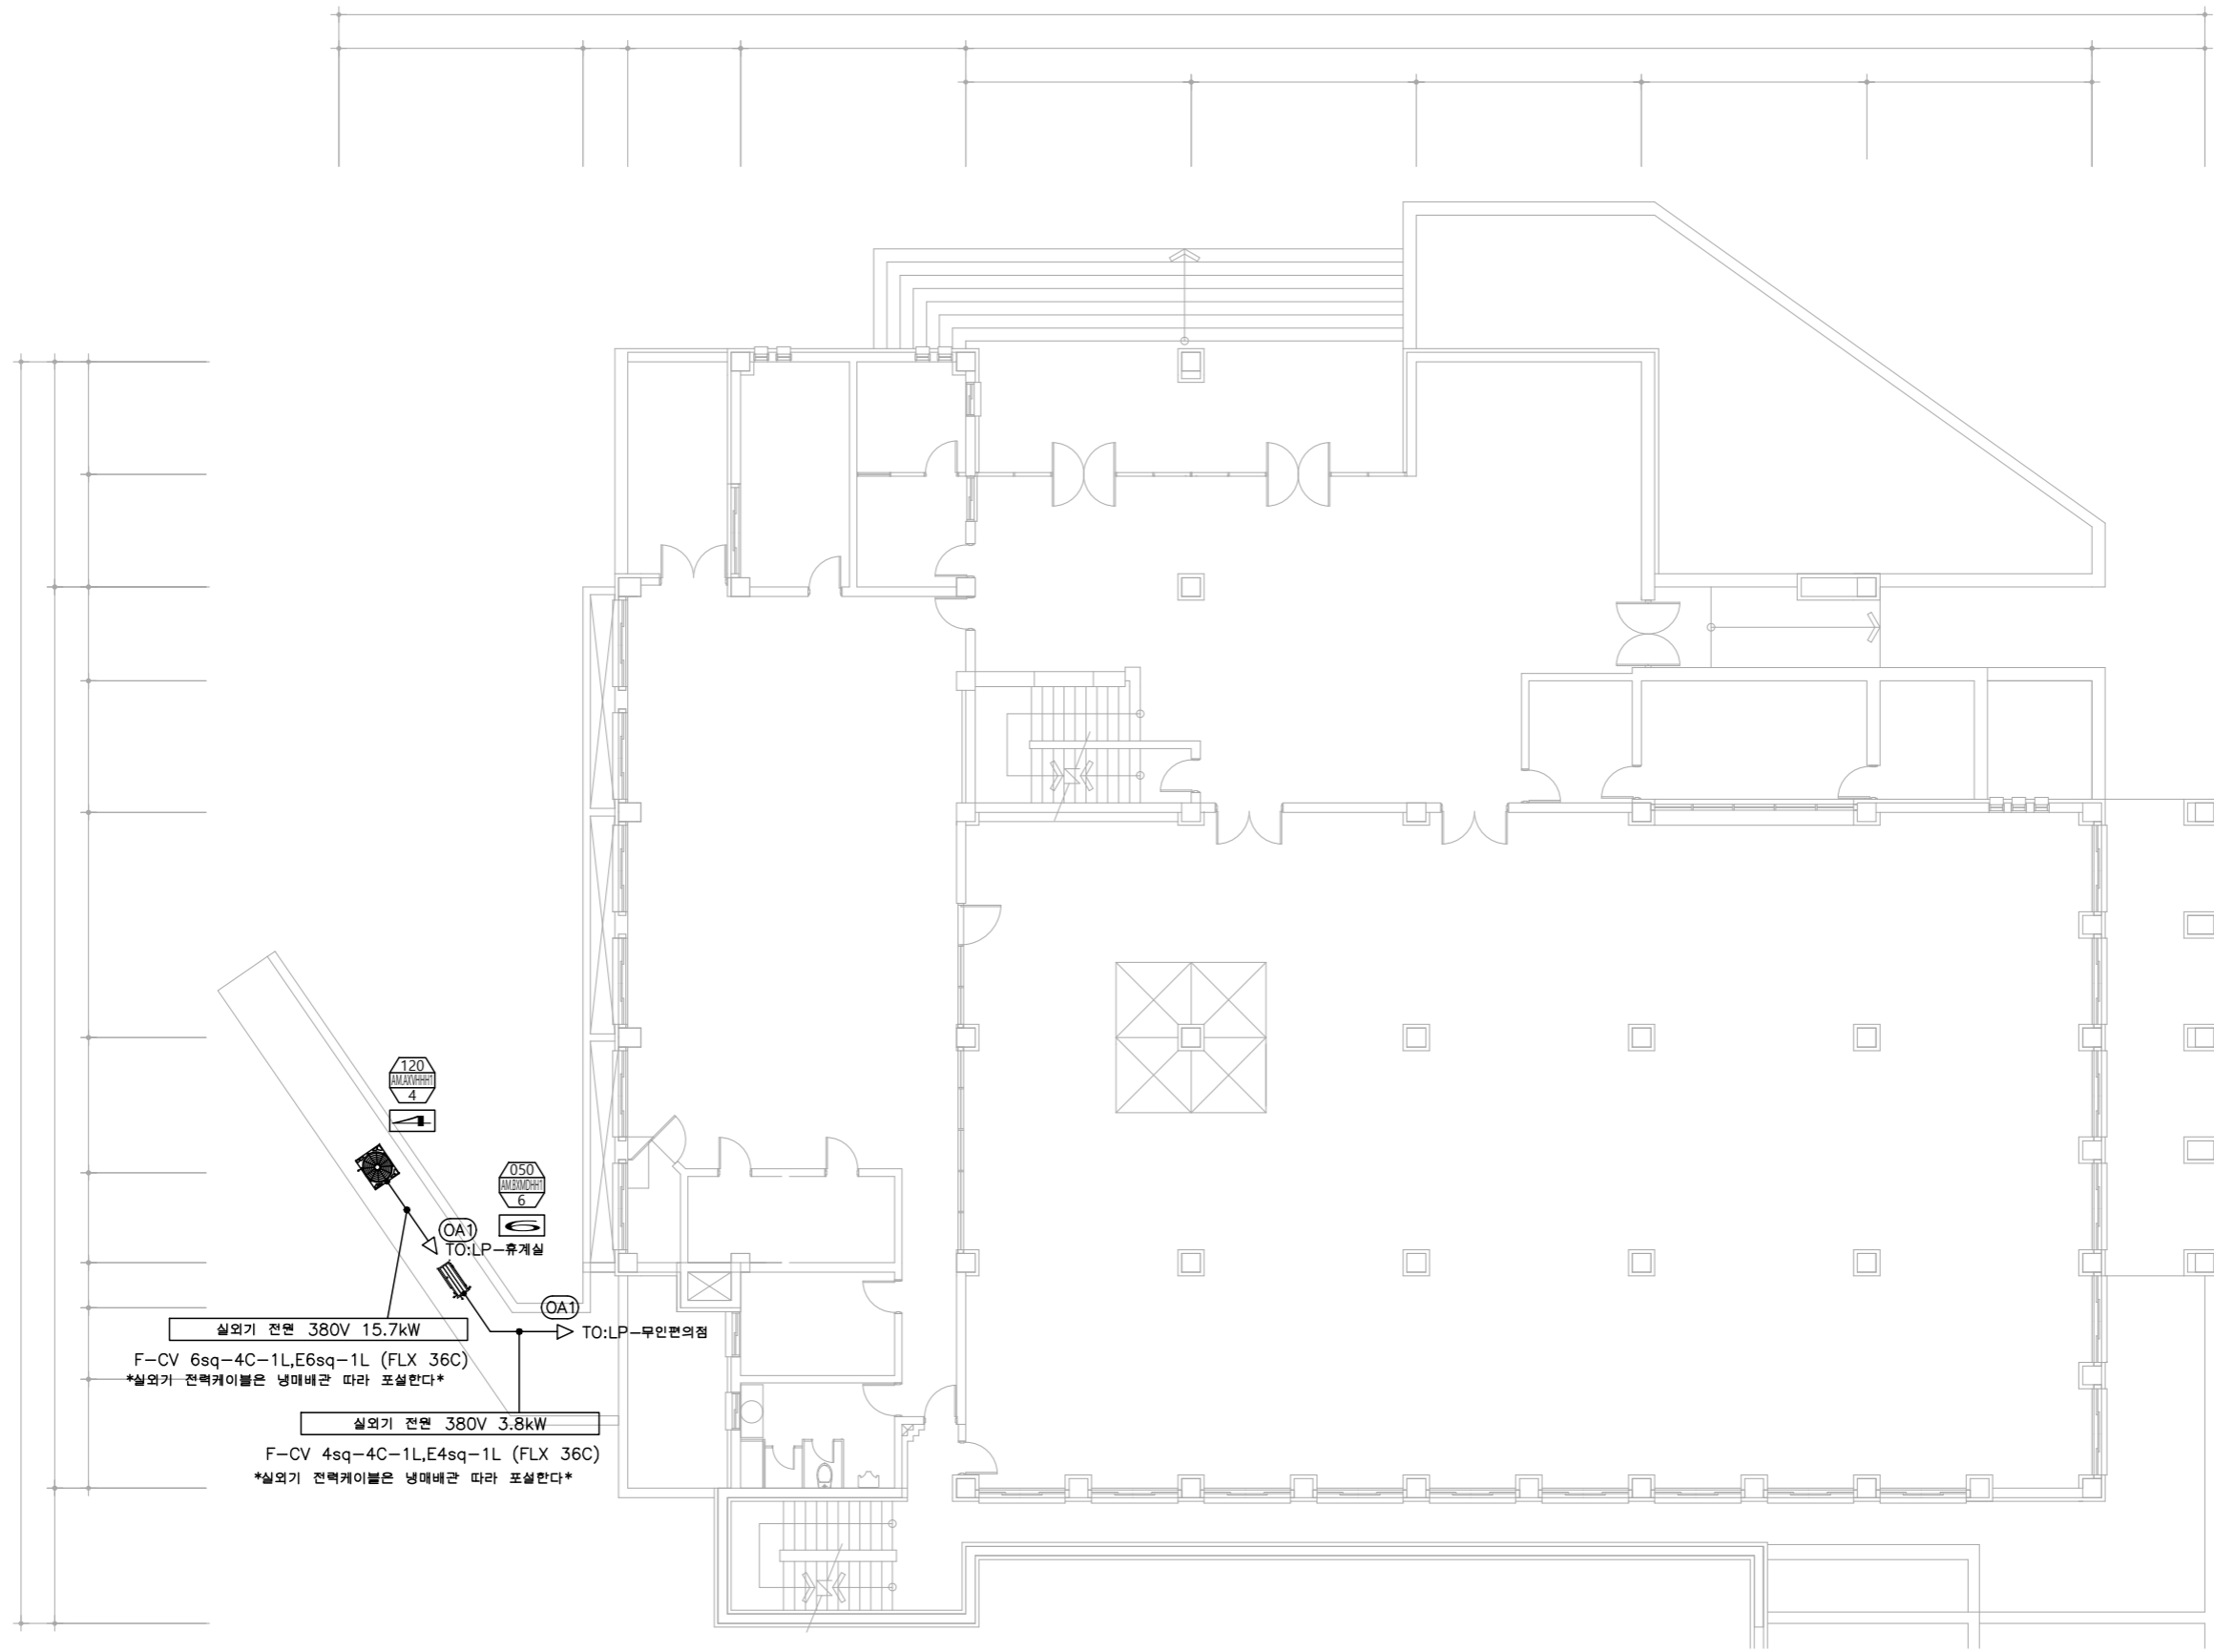

실외기 전역 380V 15.7kW
F-CV 6sq-4C-1L, E6sq-1L (FLX 36C)
실외기 전역케이블은 냉매배관 따라 포설한다

실외기 전역 380V 3.8kW
F-CV 4sq-4C-1L, E4sq-1L (FLX 36C)
실외기 전역케이블은 냉매배관 따라 포설한다

관리동 1층 냉난방설비 평면도(변경후)
축척:1/200

(주) 강산테크
KANGSANG
전기 전문 설계업 1층 제D-96호
광주광역시 북구 첨단과기로 208번길 28, 202호
건축전기설비기술사 김세근
18116010324M
TEL:(062)972-0281, FAX:(062)942-0281