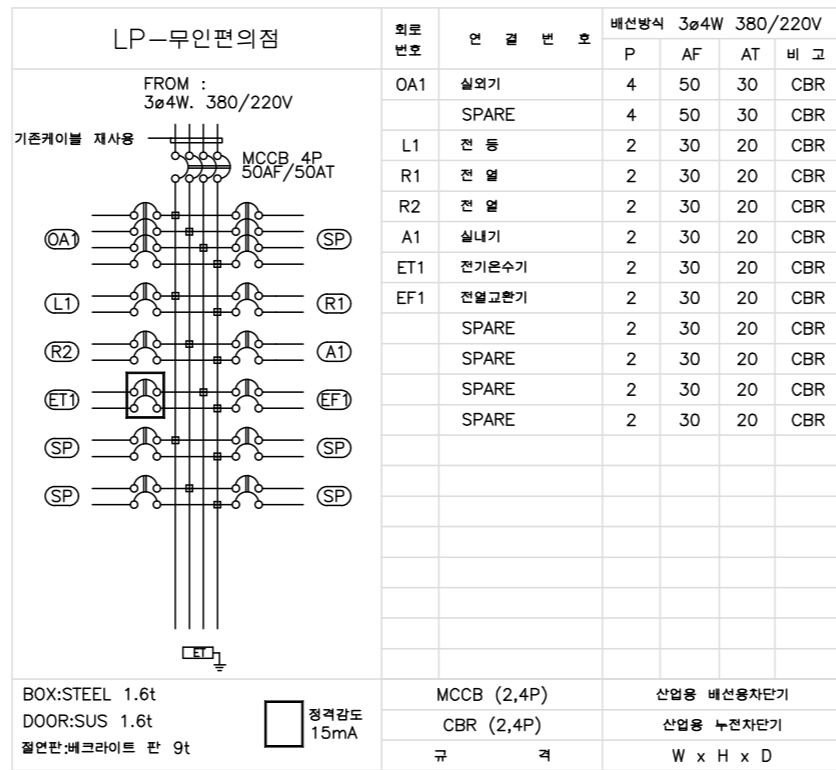

# 본 전 반 결 선 도

\* 차단기 및 누전차단기 표기방법

RCBO	주택용 누전차단기(B, C, D형)
CBR	산업용 누전차단기
MCB	주택용 배선차단기(B, C, D형)
MCCB	산업용 배선차단기

KEC 211.2.4 적용하여 현행에 맞춰 개정된 누전 차단기 를 설치할것.  
단, KEC 234.5 에 따라 인체가 물에 젖어있는 상태에서 전기를 사용하는 장소일시 고감도형 누전 차단기 사용할것.  
고감도형 누전차단기 :경격감도전류 15mA ,동작시간 0.03초,전류동작형