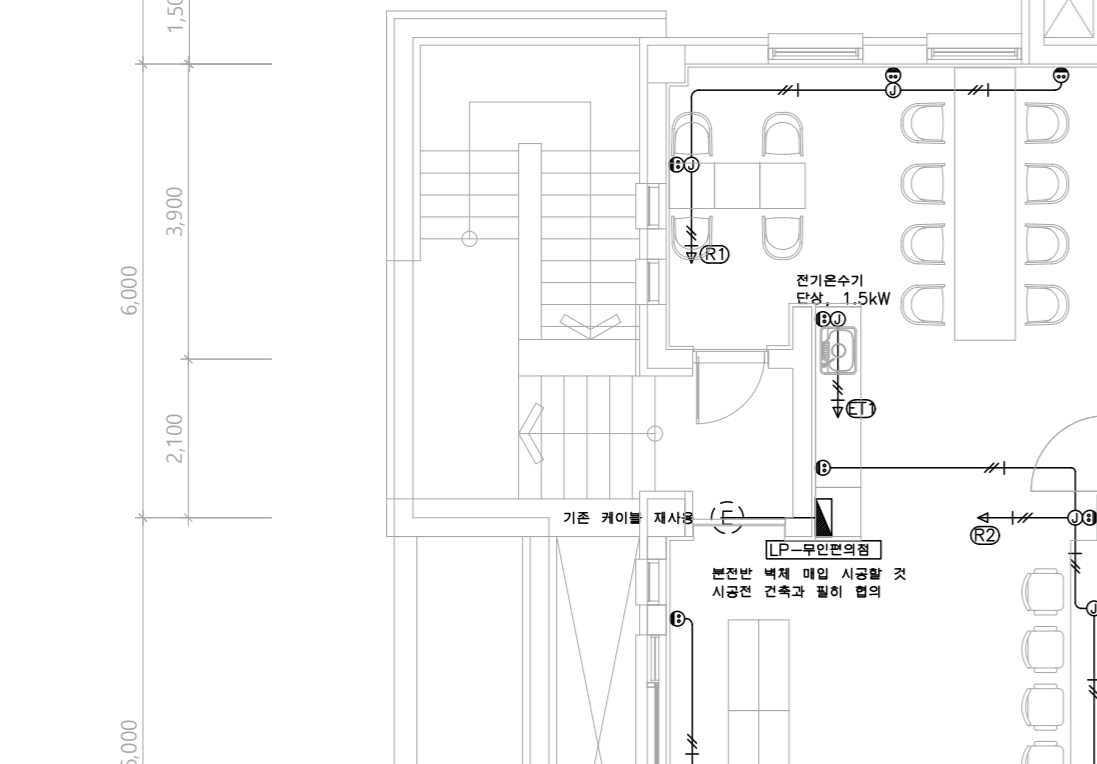

전열 설비 주 기 사항

SYMBOL	명칭	설치높이	비고
⊕	일반용 2구	FL + 400mm	
⊙	중형 8각 아웃렛박스 54mm		
구분	내용		
- - / + - -	HFIX 4sq x 2L, E:4sq (FLX 16C)		

NOTE

1. 표기되어있지 않는 배관 및 배선은 입상계통도, 별래 및 주기사항을 참조한다.
2. 별도 표기없는 콘센트 높이는 400mm으로 한다.
3. 전기 기구류의 위치는 현장 감독관과 상의 하여 변경 할 수 있다.
4. 인체관련회로는 구분하여 "정격감도 전류 15mA기준"을 유지하도록 시공한다.

CABLE SCHEDULE

SYMBOL	FROM	TO	DESCRIPTION	CONDUIT	비고
①	기본본전반	LP-유계실	F-CV 16sq/4Cx1L, E 16sq	DUCT/FLX 54C	B2

** NOTE **

1. 본 설계는 비교에 명기된 공사방법으로 설계 되었으며, 현장 여건과 상이한 경우 발주처 감독관과 협의 후 시공한다.