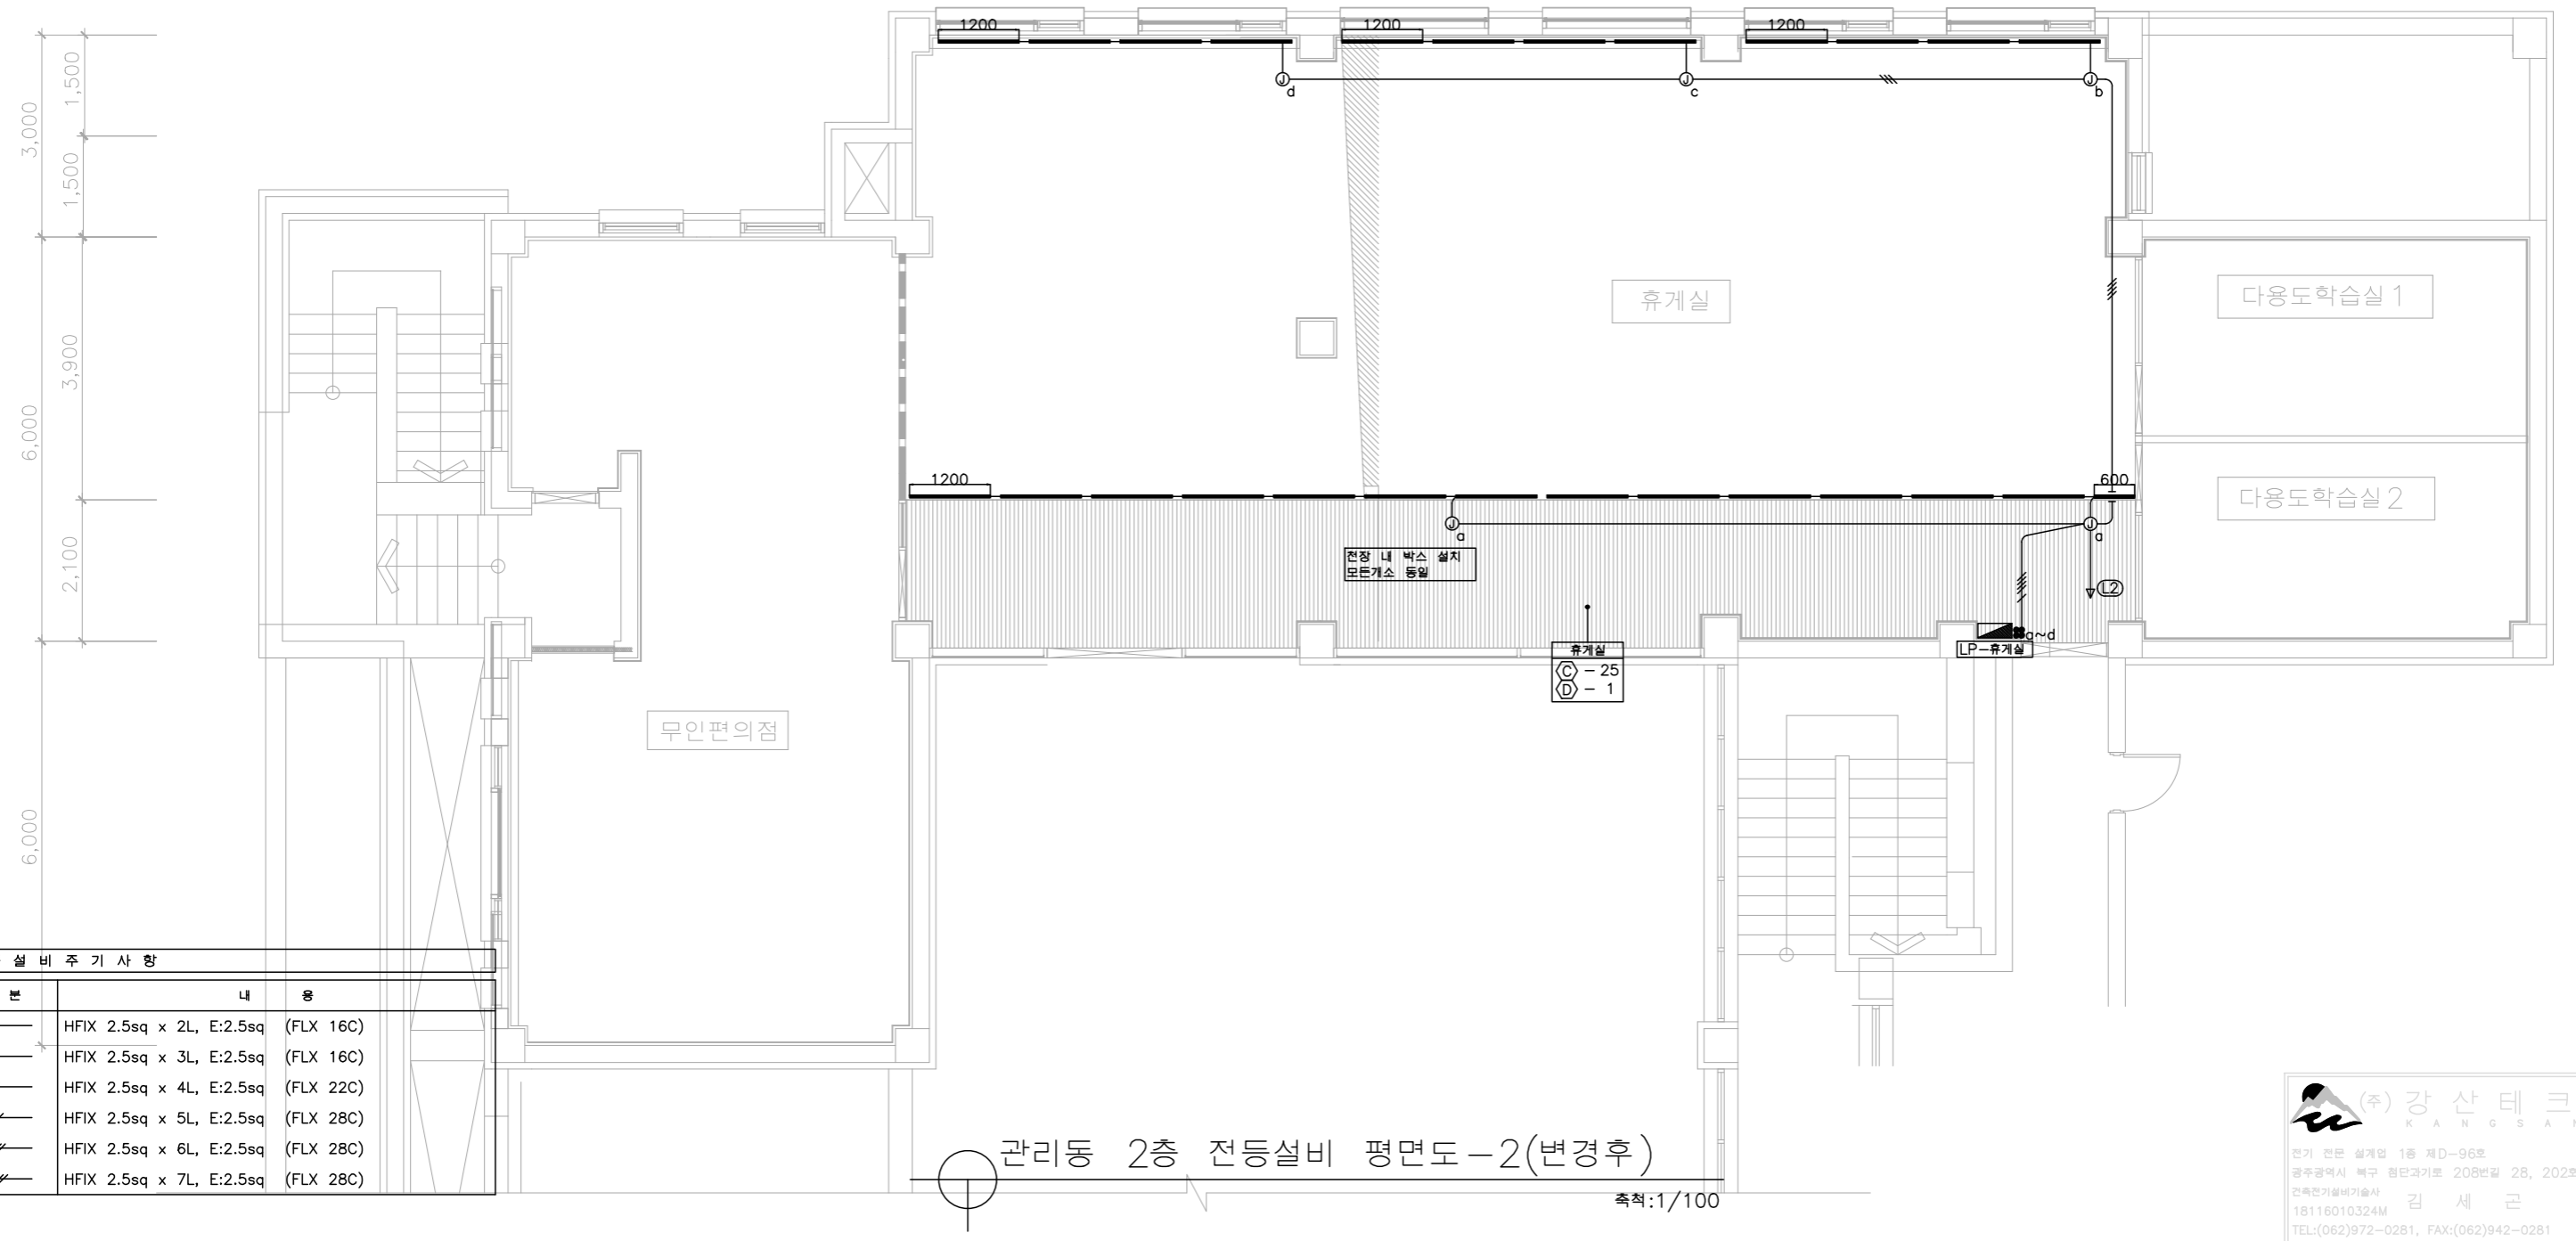

**전 등 설 비 주 기 사 항**

구분	내용	용
—	HFIX 2.5sq x 2L, E:2.5sq	(FLX 16C)
—	HFIX 2.5sq x 3L, E:2.5sq	(FLX 16C)
—	HFIX 2.5sq x 4L, E:2.5sq	(FLX 22C)
—	HFIX 2.5sq x 5L, E:2.5sq	(FLX 28C)
—	HFIX 2.5sq x 6L, E:2.5sq	(FLX 28C)
—	HFIX 2.5sq x 7L, E:2.5sq	(FLX 28C)