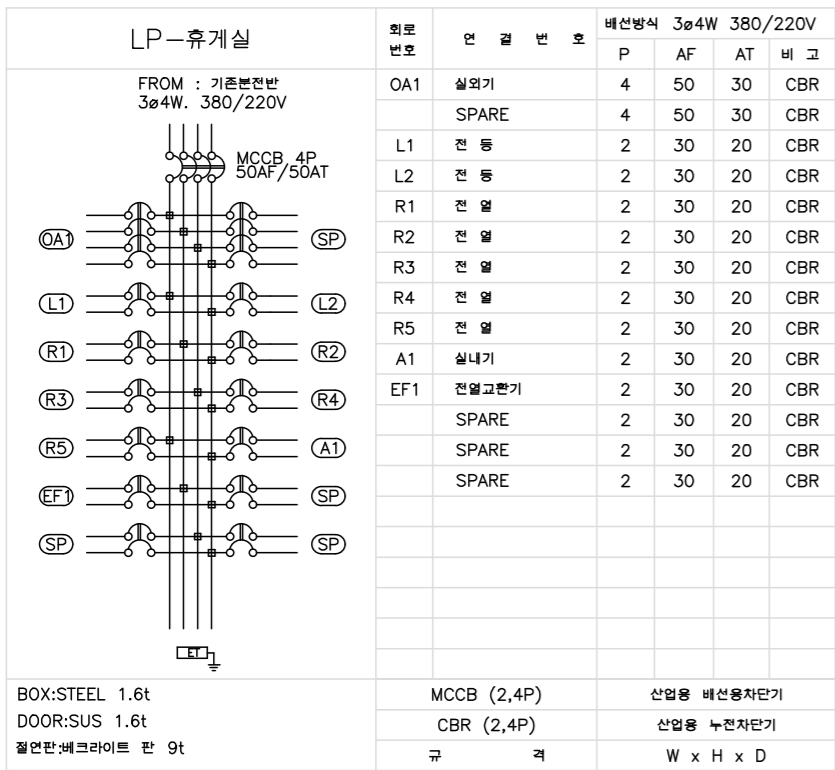

# 본 전 반 결 선 도

\* 차단기 및 누전차단기 표기방법

RCBO	주택용 누전차단기(B, C, D형)
CBR	산업용 누전차단기
MCB	주택용 배선차단기(B, C, D형)
MCCB	산업용 배선차단기

KEC 211.2.4 적용하여 현행에 맞춰 개정된 누전 차단기 를 설치할것.  
단, KEC 234.5 에 따라 인체가 물에 젖어있는 상태에서 전기를 사용하는 장소일시 고감도형 누전 차단기 사용할것.  
고감도형 누전차단기 :경격감도전류 15mA ,동작시간 0.03초,전류동작형